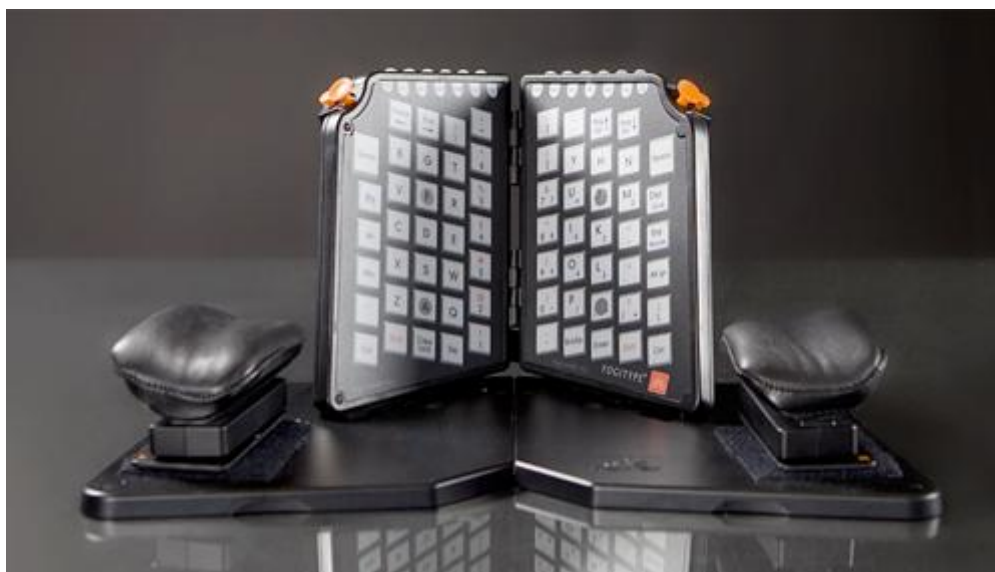

Клавиши на этих маленьких клавиатурах могут быть расположены радиально и компактно, что удобно для пользователей с ограниченным радиусом движения. Возможно разделение ее на две части, установка на штативе (для тех, кто пользуется ртом для управления компьютером), специальное исполнение для работы только левой или только правой рукой.

#### Малая клавиатура для работы левой рукой

С интегрированным управлением мышью (TouchPad).

#### Разделенная клавиатура

Снабженная штативами клавиатура обеспечивает комфортный доступ на необходимой высоте и под нужным углом, как для правой, так и для левой рук.

## Малая разделенная клавиатура с регулируемыми подлокотниками

Малые разделенные клавиатуры (Yogitype) устанавливают новые стандарты в области эргономики. Клавиатуры позволяют принять естественные, удобные позы, снижающие мышечное напряжение. Ввод требует минимальных усилий. Данная клавиатура помогает снизить неприятные ощущения в руках, шее и плечах.