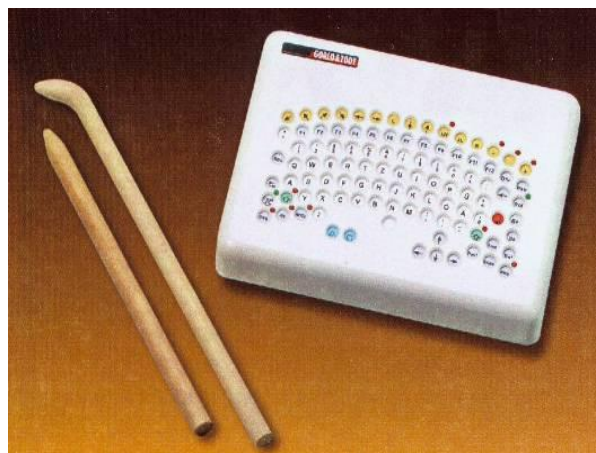

Малая клавиатура с магнитным вызовом клавиш Вариант 1 и Вариант 2

Миниатюрные клавиатуры для лиц с хорошо развитой мелкой моторикой, но со значительным ограничением радиуса движения.